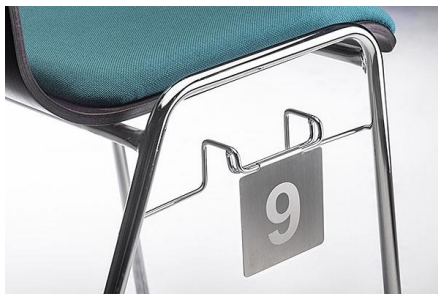

PAS.TELLO SI

Stapelbaren pastellfarbenen Kunststoff
Stapelstühle

Technische Details

	Eigenschaft	Wert
Lieferung	Lieferzeit	Ca. 4-6 Wochen
	Bauweise	Komplett montiert
Maße	Gesamtbreite	49,5 cm
	Gesamthöhe	81 cm
	Gesamttiefe	53 cm
	Sitzhöhe	41,5 cm
	Sitzbreite	43
	Sitztiefe	51 cm
	Eigenschaften	Material
	Gestell	Gestell: Rundrohr Chrome oder Weiß lackiert
	Stapelbar	ja
	Reihenverbinder	optional
	Gewicht	ca. 4,5 kg
Normen & Zertifikate	Erhöhte Sicherheit	ja

GLO.BAL SI

PAS.TELLO **passende Tische**

X-tra Rund

X-tra Rechteck

FLO.RENZ 160 x
80 cm

ELE.GANCE
Halbrund

PRO.JEKT
Quadrat

ELE.GANCE
Rechteck

PAS.TELLO **passendes Zubehör**

Stuhlkarre Uni.versal

Treppenstuhlkarre

HAR.MONIE
Reihennummerierung
Schild

Reihennummerierung
Klemme Klein

MUSTER

Muster

Allein zur Farbauswahl, benötigen Sie keine/n Muster Stuhl/Stühle. Für nahezu alle Modelle & Modellausführungen, senden wir ihnen gerne FARBMUSTER zu.